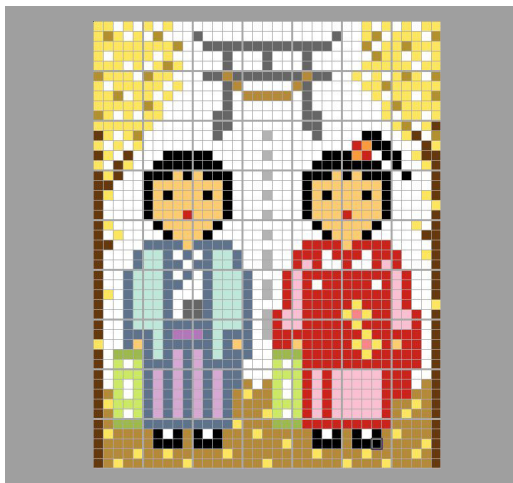

4-5

| | | | | |
|----|----|----|----|----|
| 木2 | 木2 | 木2 | 木2 | 木4 |
| 黄1 | 木2 | 木2 | 木2 | 木4 |
| 木2 | 木2 | 木2 | 黄1 | 木4 |
| 木2 | 木2 | 黄1 | 木2 | 木4 |
| 木2 | 木2 | 木2 | 木2 | 木4 |

作品名

七五三

しち ご さん

【ベースサイズ】

- 総数：63個
- 横：7ベース
- 縦：9ベース